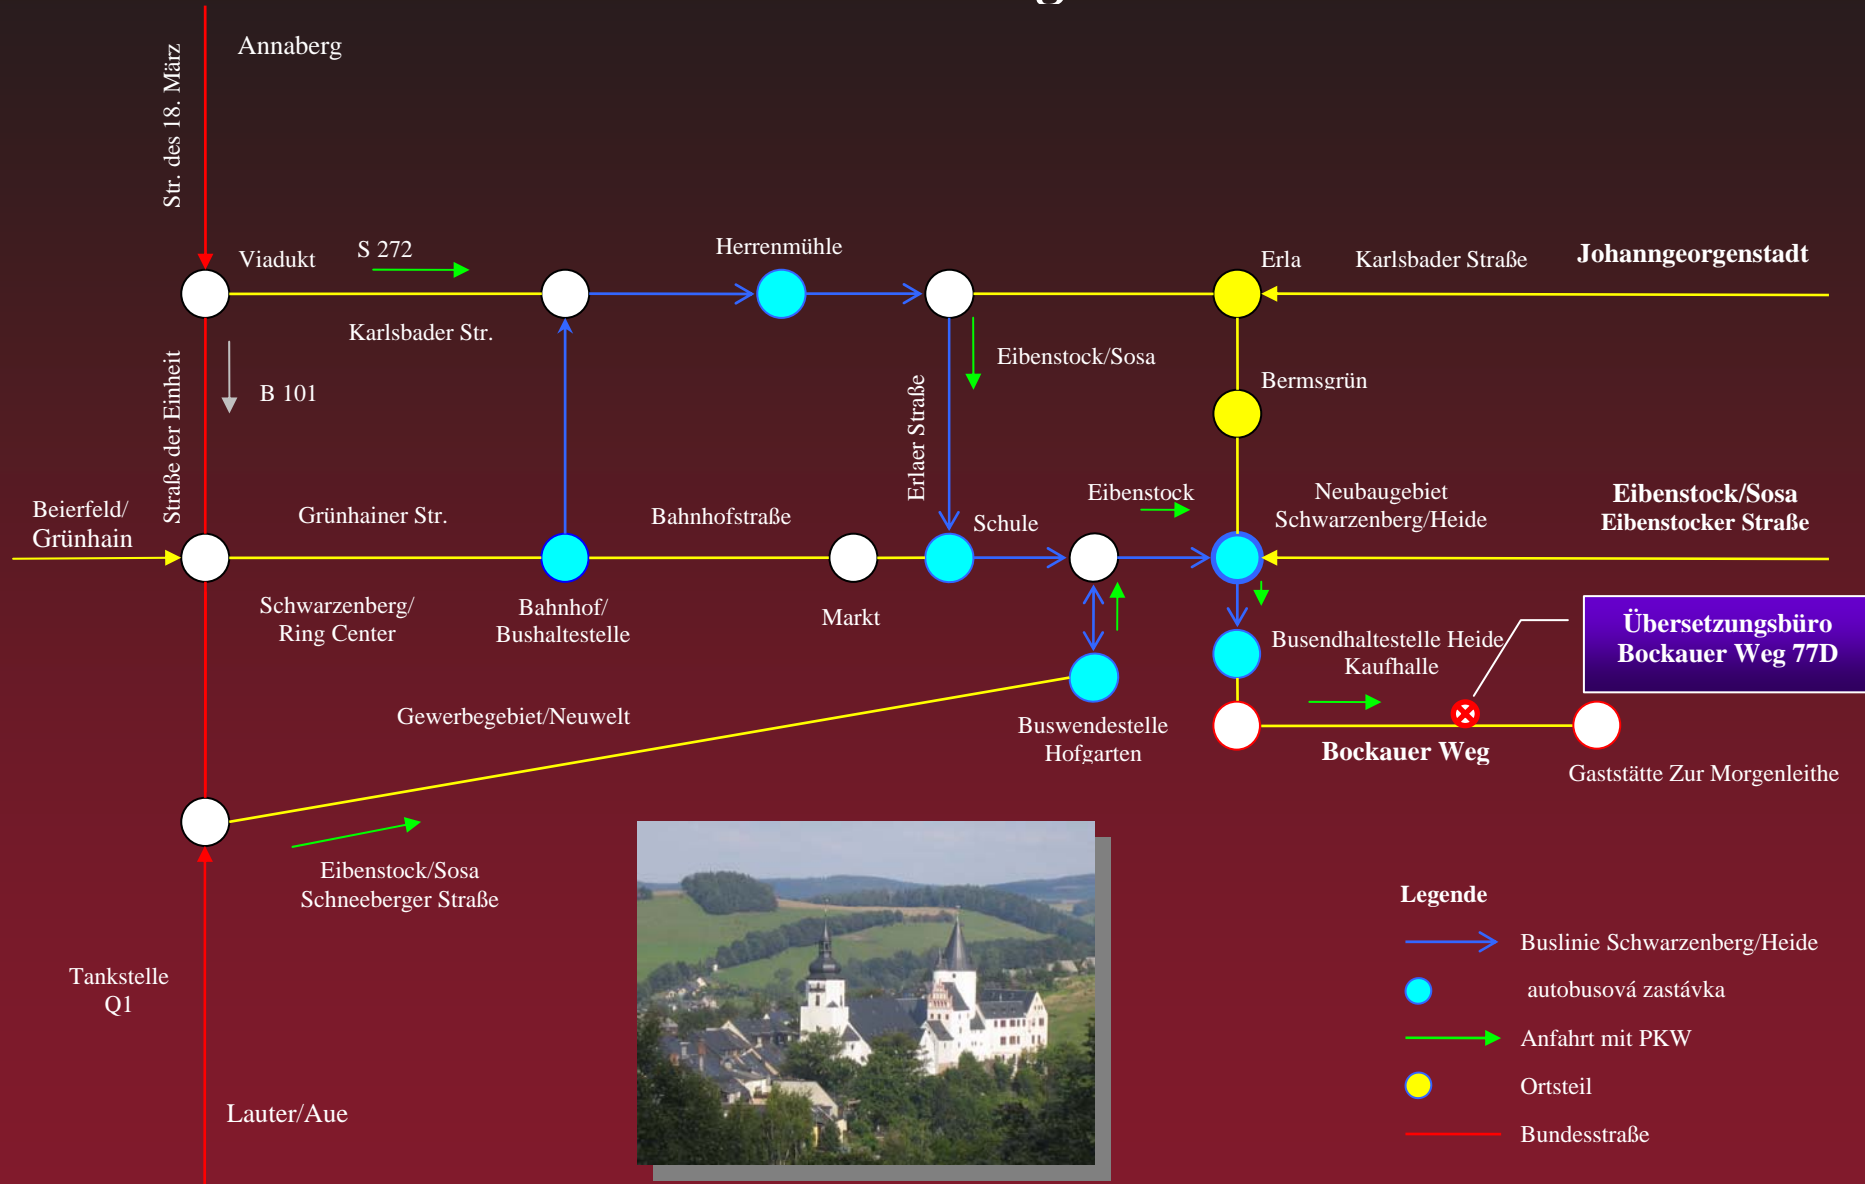

## Schwarzenberg

- Legende**
- Buslinie Schwarzenberg/Heide
  - autobusová zastávka
  - Anfahrt mit PKW
  - Ortsteil
  - Bundesstraße