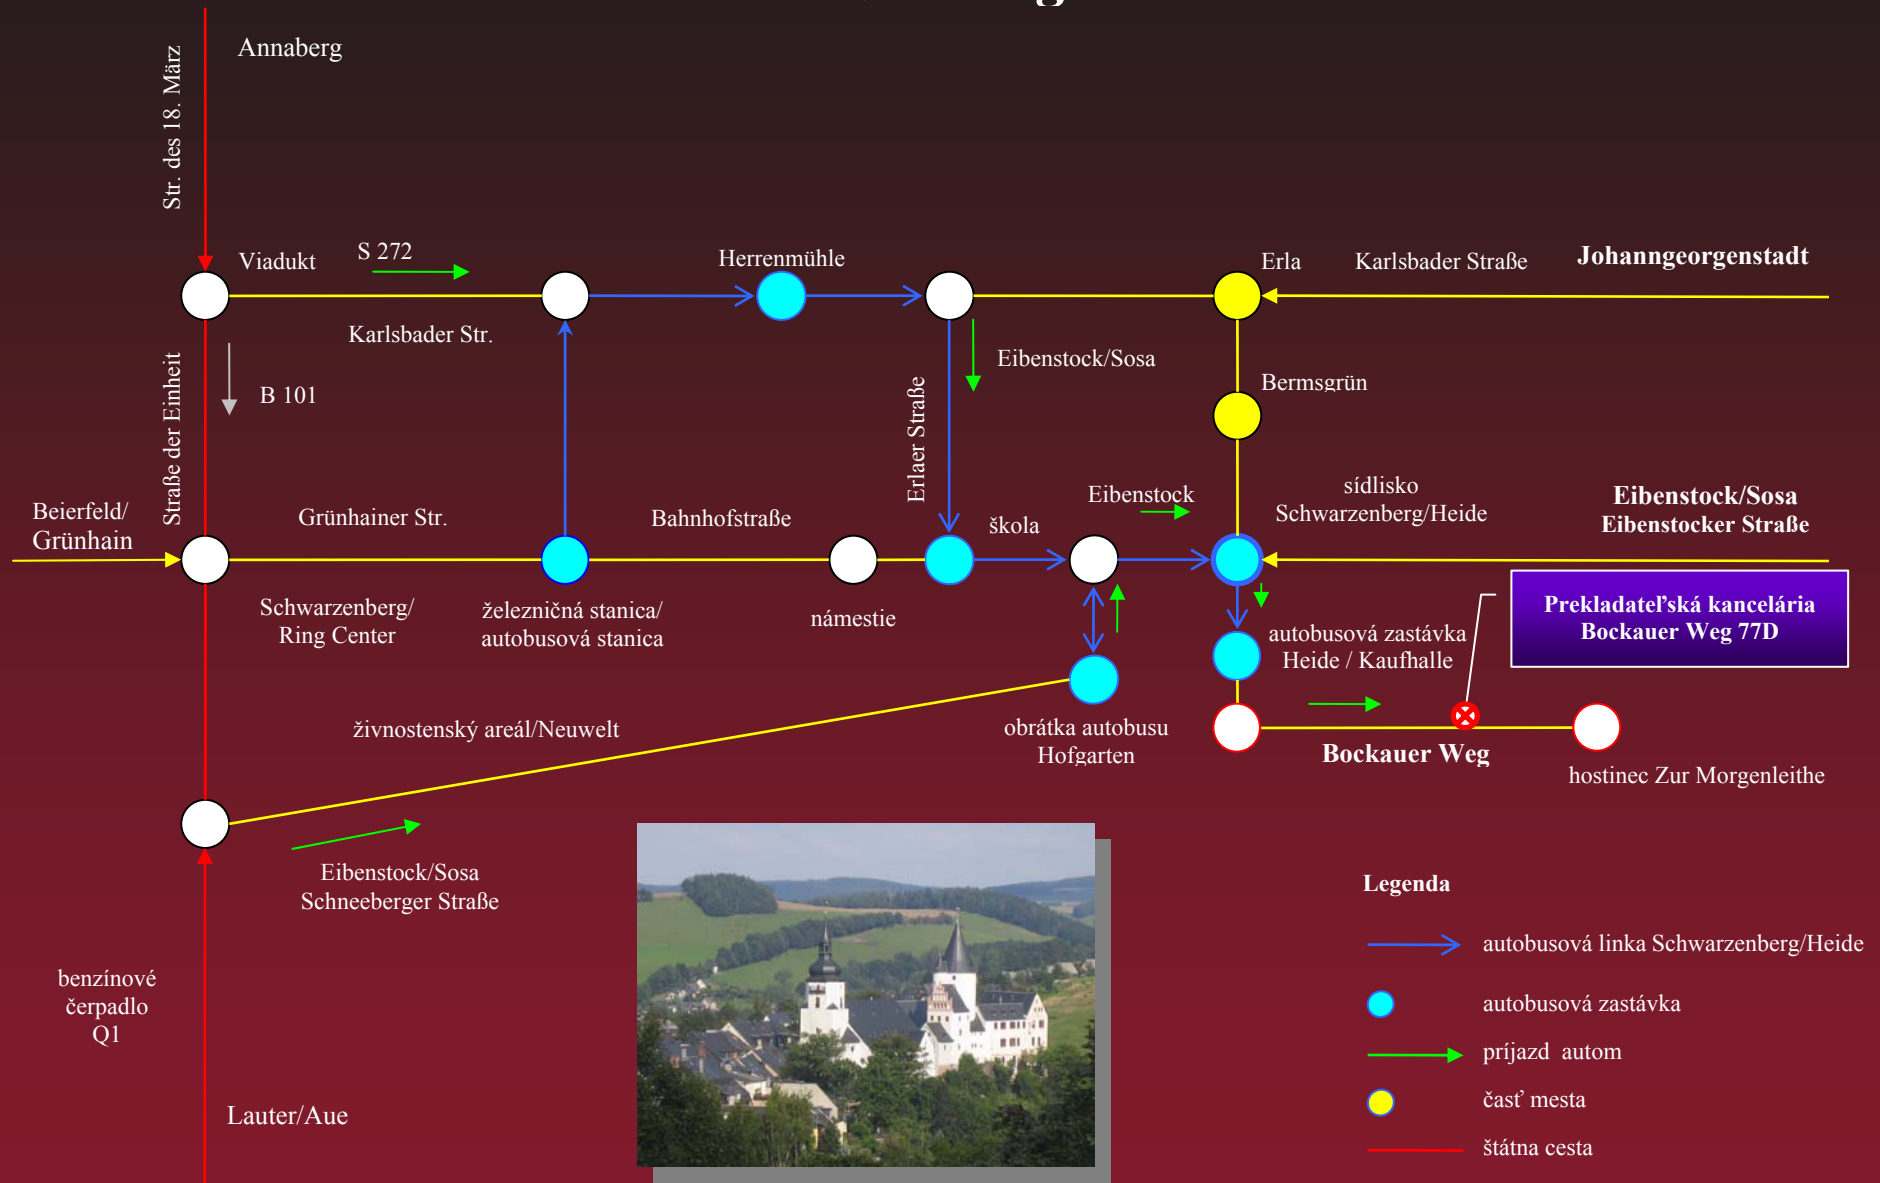

Schwarzenberg

Legenda

-  autobusová linka Schwarzenberg/Heide
-  autobusová zastávka
-  príjazd autom
-  časť mesta
-  štátna cesta